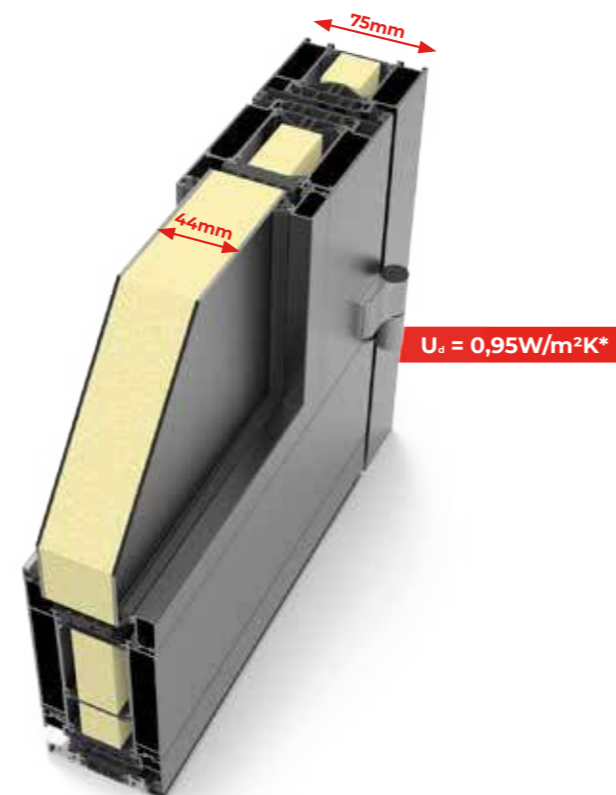

5 HAUSTÜRMODELLE - 1 PREIS

STANDARDAUSSTATTUNG

- **Profilsystem PS 75**
- **10 Farben** in matt oder Feinstruktur (innen und außen gleich)
- **Stoßgriff aus Edelstahl ES30** in den Längen von 600 - 1.800mm
- **3-fach Sicherheitsverglasung** $U_g 0,7W/m^2K$ mit warmer Kante in schwarz, VSG-Sicherheitsglas innen und außen mit Motivverglasung
- 3-teilige **Aufsatztürbänder** in weiß oder silber
- **3-fach Automatik-Sicherheitsverriegelung** mit geschlossener Schließleiste
- **Drücker innen** auf Langschild in weiß oder silber
- **Profilzylinder** mit Not- und Gefahrenfunktion inkl. 5 Schlüssel
- **Durchgehende Schließleiste** mit Falzabdeckung
- **Größe bis 1.150 x 2.250mm** (optional bis 1.250 x 2.520 mm) nach innen aufgehend

AUTOMATIK-SICHERHEITS-VERRIEGELUNG

Die Haustüre, die sich selbst verriegelt!

Die GU-Secury-Automatik schafft automatisch Sicherheit. Beim Schließen der Haustüre wird der obere und untere Fallenriegel automatisch 20mm ausgefahren und arretiert.

So ist Ihre Haustüre in jeder Situation versperrt - egal ob Sie zur Arbeit fahren oder einfach nur in den Garten gehen.

10 STANDARDFARBEN

10 Trendfarben in matt oder Feinstruktur (innen und außen gleich)

RAL 9016 Verkehrsweiß seidenglanz, matt oder Feinstruktur	RAL 7016 Anthrazitgrau matt oder Feinstruktur	RAL 9006 Weißaluminium matt oder Feinstruktur	RAL 9007 Graualuminium matt oder Feinstruktur	DB 703 Metallisch matt oder Feinstruktur
RAL 7015 Schiefergrau matt oder Feinstruktur	RAL 7021 Schwarzgrau matt oder Feinstruktur	RAL 8017 Schokoladenbraun matt oder Feinstruktur	RAL 3004 Purpurrot matt oder Feinstruktur	RAL 6005 Moosgrün matt oder Feinstruktur