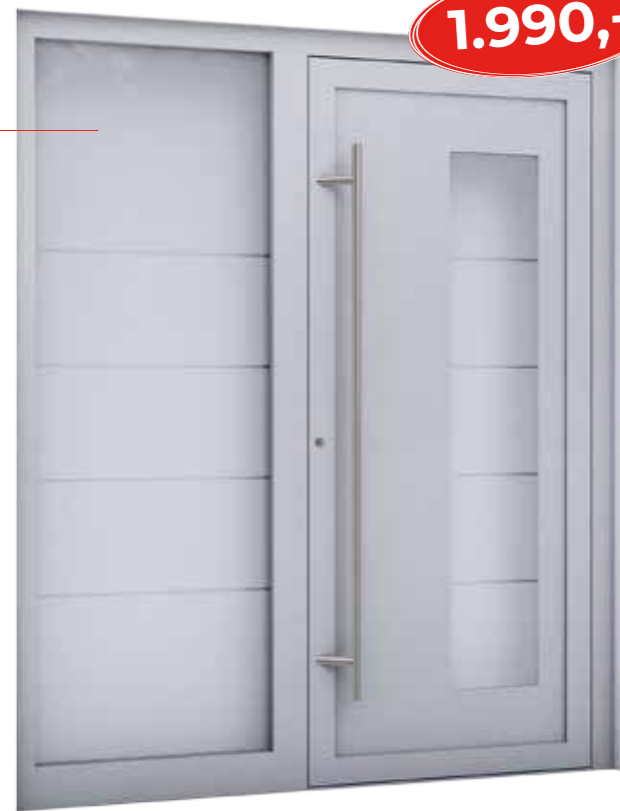

**ES 2601**  
Rundrosette außen aus  
Edelstahl

**ES 2640**  
2-teilige Aufsatzbänder  
in weiß oder silber

Seitenteile siehe Optionen

1.990,-

**ECO 1**

- ▶ ES 30.1600 Edelstahlstoßgriff
- ▶ Oberfläche: RAL 9007 matt oder Feinstruktur
- ▶ Seitenteil
- ▶ Glas: außen: VSG  
mitte: Sandstrahlglas mit klaren Streifen  
innen: VSG