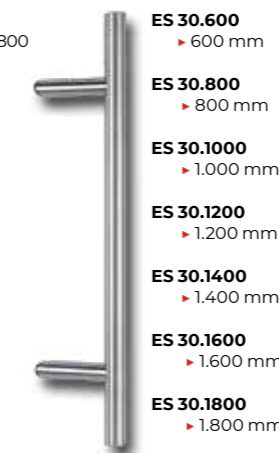

STANDARDBESCHLÄGE

ES 30
Stoßgriff Serie ES 30.600-1800
mit 45° Stützen Edelstahl