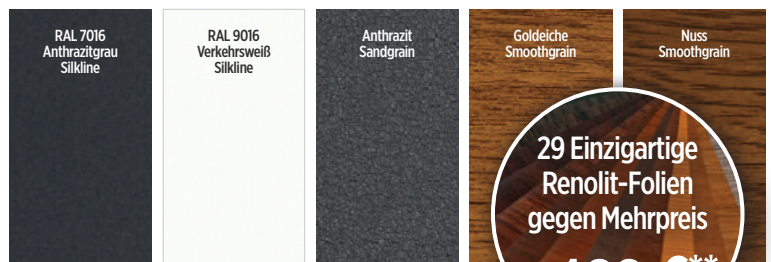

 **rekatherm** POWERED BY  **somfy**

STANDARDFARBEN

Sie können jetzt aus 29 Renolit-Folien wählen, die Holz, Stahl und andere Oberflächen nachahmen.

**29 Einzigartige
Renolit-Folien
gegen Mehrpreis**

139 €**

** Renolit-Folien, die Holz, Stahl und andere Oberflächen nachahmen: Macore (3162002-167), Dunkle Eiche (2052089-167), Mooreiche (3167004-167), Anthrazit quartz (DB 703, 436-1014), Sommerkirsche (3214009-195), Oregon (1192001-167), Siena Noce (49237 PN), Siena Rosso (49233 PR), Winchester (49240 XA), Weiss (915205-168), Anthracite grey (701605-167), Cream white (137905-167), Dark green (612505-167), Metbrush silver (F436-1002), Silbergrau (116700), AnTEAK (3241002-195), Sapeli (2065021-167), Siena PL (49254-015), Black cherry (3202001-167), Natureiche (318076-1168), Daglesia (3152009-1167), Schokoladenbraun (887505-1167), Rustikaleiche (3149008-1167), Sheffield oak brown (f436-3087), Sheffield oak light (f456-3081), Sheffield oak grey (f436-3086), Brusch schwarzbraun (f436-1023), Earl platin (119500), Black ulti-mat (PX47097).