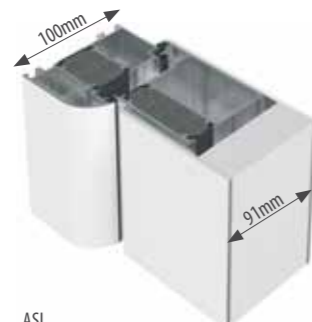

Rahmendesigns

3 verschiedene Rahmendesigns frei wählbar OHNE AUFPREIS

ARL kantig und flächenversetzt

ASL rund und flächenversetzt

AFL kantig und flächenbündig

OPTIONEN

Fingerscan-SET

Schlüssel, Karten, Codes, etc. können verloren, vergessen oder gestohlen werden. Ihr Finger ist immer dabei! Zusätzlich entfällt die lästige Schlüsselsuche. Mit den Zugangslösungen der Zukunft entscheiden Sie, wer wann berechtigt ist, bei Ihnen einzutreten.