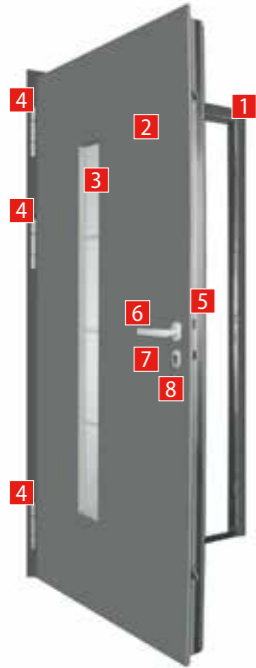

Modell: EA 01 | **Farbe:** RAL 8017 matt |
Verglasung: Klarglas mit Motiv | **Griff:** KPR, 1.150mm |
Seitenteil links und rechts | **Designsockel:** JZC 51

EA 02

Modell: EA 02 | **Farbe:** RAL 9016 matt |
Verglasung: satinato | **Griff:** DPS, 950mm |
Seitenteil links und rechts | **Hausnummer** im Glas

EA 04

Modell: EA 04 | **Farbe:** RAL 9006 matt |
Verglasung: Klarglas mit Motiv | **Griff:** OCR, 1.150mm |
Seitenteil links und rechts | **Hausnummer** auf Füllung

***Preise**

Alle Preise inkl. 20% MwSt.
Preise gemäß Abbildung in Standardausführung ohne Griff außen
(Griffe siehe Optionen)
Die angegebenen Preise gelten bis zu einer Türgröße (ohne Seitenteil)
von 1.140 x 2.200mm.
Übergröße 1 bis 1.250 x 2.300mm: + € 149,-
Übergröße 2 bis 1.250 x 2.500mm: + € 249,-

GRUNDAUSSTATTUNG

Highlights

- 1 Systemprofile in 3 verschiedenen Rahmendesigns, zusätzliche Thermoeinschübe, Antiverzugsflügel, 3 umlaufende Dichtungen.
- 2 Flügel innen und außen flügelüberdeckend. Füllungsstärke: 91mm
- 3 Standardverglasung: 4-fach Verglasung U_g 0,3W/m²K mit warmer Kante und VSG-Sicherheitsverglasung innen und außen. (Seitenteile mit 3-fach Verglasung, VSG-Sicherheitsglas innen und außen). Alle Motive sind sandgestrahlt (keine Folie!)
- 4 3 Stück Rollenbänder in weiß, silber oder schwarz.
- 5 3-fach Sicherheitsverriegelung mit durchgehender Schließleiste aus Edelstahl. Wahlweise 3-fach Automatikverriegelung OHNE AUFPREIS.
- 6 Innen Drücker aus Aluminium silber
- 7 Sicherheits-Einlassrosette außen aus Edelstahl
- 8 Profilzylinder mit NG-Funktion inkl. 3 Schlüssel