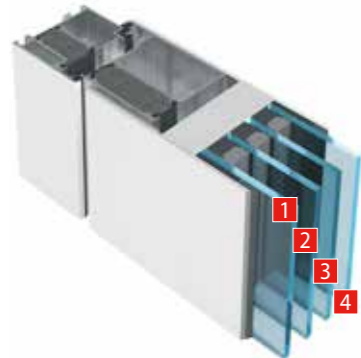

Verglasung

Türflügel mit 4-fach Verglasung, warmer Kante und VSG-Sicherheitsverglasung innen und außen.

1. 1 Glas durchsichtig, VSG - Sicherheitsglas
2. 2 Glas mit Motiv
3. 3 Glas durchsichtig
4. 4 Glas durchsichtig, VSG - Sicherheitsglas

Standardfarben

6 verschiedene RAL-Farbtöne OHNE AUFPREIS
2-farbige Ausführung (z. B.: innen weiß/
außen anthrazitgrau) OHNE AUFPREIS

RAL 9016 Verkehrsweiß matt, glatt	RAL 8017 Schokobraun matt, glatt	RAL 7016 Anthrazitgrau matt, glatt oder feinstruktur
RAL 9006 Weißaluminium matt, glatt	RAL 9007 Graualuminium matt, glatt	RAL 6005 Moosgrün matt, glatt